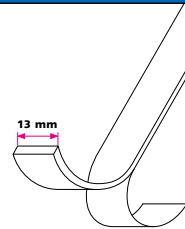

PVC Indlæg, 62 mm, Børstet 1-side

Længder:

25 m

Farve:

 Sort børstet

 Grå børstet

Safety Indlæg, 23 mm

Længder:

18 m

Farve:

 Sort

 Grå

 Brun

 Gul

Safety Indlæg, 12,5 mm

Længder:

18 m

Farve:

 Sort

 Grå

 Brun

 Gul

 Hvid/neon

Glat Indlæg, 13 mm

Længder:

25 m

Farve:

 Sort

Glat Indlæg, 23 mm

Længder:

25 m

Farve: