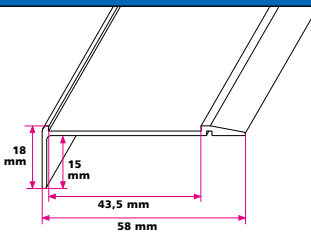

Trappeforkant til 43 mm indlæg, lille

Længder:

540 cm

Farve:

- Mat alu