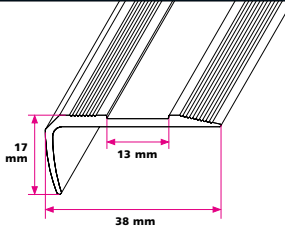

Dess. 113

38 x 17 mm Trappeforkant**Længder:**

270, 500, 540 cm

Farve:

- Mat alu
- Guld elox

Dess. 115

53 x 30 mm Trappeforkant**Længder:**

270, 500, 540 cm

Farve:

- Mat alu
- Guld elox

Dess. 116

38 x 30 mm Trappeforkant**Længder:**

270, 500, 540 cm

Farve:

- Mat alu
- Guld elox

Dess. 122

PVC Indlæg, 62 mm, Børstet 1-side

Længder:

25 m

Farve:

 Sort børstet

 Grå børstet

Safety Indlæg, 23 mm

Længder:

PVC Indlæg, Rillet, 23 mm

Længder:

25 m

Farve:

 Sort

 Grå

 Brun
