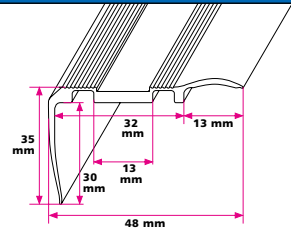

Farve:

- Mat alu
- Guld elox

Dess. 116

38 x 30 mm Trappeforkant**Længder:**

270, 500, 540 cm

Farve:

- Mat alu
- Guld elox

Dess. 122

48 x 35 mm Trappeforkant til tæppe**Længder:**

270, 540 cm

Farve:

- Mat alu
- Guld elox

Dess. 191

Trappeforkant til 43 mm indlæg, lille**Længder:**

540 cm

Farve: