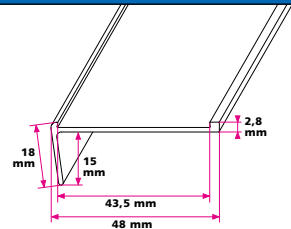

540 cm

Farve:

- Mat alu

Dess. 194

Trappeforkant til 43 mm indlæg, lille**Længder:**

540 cm

Farve:

- Mat alu