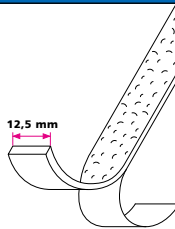

PVC Indlæg, 62 mm, Børstet 1-side

Længder:

25 m

Farve:

 Sort børstet

 Grå børstet

Safety Indlæg, 23 mm

Længder:

18 m

Farve:

 Sort

 Grå

 Brun

 Gul

Safety Indlæg, 12,5 mm

Længder:

18 m

Farve:

 Sort

 Grå

 Brun

 Gul

 Hvid/neon

Glat Indlæg, 13 mm

Længder:

25 m

Farve:

 Sort

Glat Indlæg, 23 mm

Længder:

25 m

Farve: