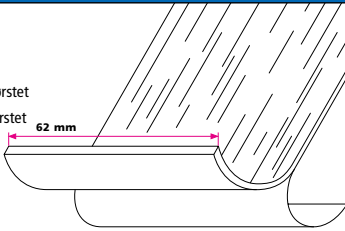

<p>Dess. 195 Trappeforkant til 43 mm indlæg, stor</p> <p>Længder: 540 cm</p> <p>Farve: Mat alu</p> 	<p>Dess. 196 Trappeforkant til 62 mm indlæg, lille</p> <p>Længder: 540 cm</p> <p>Farve: Mat alu</p> 
<p>Dess. 197 Trappeforkant til 62 mm indlæg, stor</p> <p>Længder: 540 cm</p> <p>Farve: Mat alu</p> 	<p>Gefion Indlæg, 43 mm</p> <p>Længder: 4 m</p> <p>Farve: Sort Grå</p> 
<p>Gefion Indlæg, 62 mm</p> <p>Længder: 4 m</p> <p>Farve: Sort Grå</p> 	<p>Gummi Indlæg, 43 mm</p> <p>Længder: 10 m</p> <p>Farve: Sort Grå</p> 
<p>Gummi Indlæg, 62 mm</p> <p>Længder: 10 m</p> <p>Farve: Sort Grå</p> 	<p>PVC Indlæg, 43 mm, Børstet 1-side</p> <p>Længder: 10 m</p> <p>Farve: Sort børstet Grå børstet</p> 

PVC Indlæg, 62 mm, Børstet 1-side

Længder:

25 m

Farve:

 Sort børstet

 Grå børstet

Safety Indlæg, 23 mm

Længder: