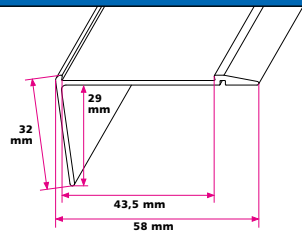

- Mat alu

Dess. 192

Trappeforkant til 43 mm indlæg, stor**Længder:**

540 cm

Farve:

- Mat alu

Dess. 193

Trappeforkant t. 43 mm indlæg, ret vinkel**Længder:**