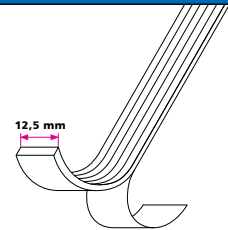

Længder:

25 m

Farve:

 Sort

Glat Indlæg, 23 mm

Længder:

25 m

Farve:

 Sort

PVC Indlæg, Rillet, 12,5 mm

Længder:

25 m

Farve:

 Sort

 Grå

 Brun

PVC Indlæg, Rillet, 23 mm

Længder:

25 m

Farve:

 Sort

 Grå

 Brun
