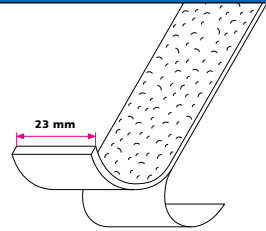

<p>Dess. 195 Trappeforkant til 43 mm indlæg, stor</p> <p>Længder: 540 cm</p> <p>Farve: Mat alu</p> 	<p>Dess. 196 Trappeforkant til 62 mm indlæg, lille</p> <p>Længder: 540 cm</p> <p>Farve: Mat alu</p> 
<p>Dess. 197 Trappeforkant til 62 mm indlæg, stor</p> <p>Længder: 540 cm</p> <p>Farve: Mat alu</p> 	<p>Gefion Indlæg, 43 mm</p> <p>Længder: 4 m</p> <p>Farve: Sort Grå</p> 
<p>Gefion Indlæg, 62 mm</p> <p>Længder: 4 m</p> <p>Farve: Sort Grå</p> 	<p>Gummi Indlæg, 43 mm</p> <p>Længder: 10 m</p> <p>Farve: Sort Grå</p> 
<p>Gummi Indlæg, 62 mm</p> <p>Længder: 10 m</p> <p>Farve: Sort Grå</p> 	<p>PVC Indlæg, 43 mm, Børstet 1-side</p> <p>Længder: 10 m</p> <p>Farve: Sort børstet Grå børstet</p> 

PVC Indlæg, 62 mm, Børstet 1-side

Længder:

25 m

Farve:

 Sort børstet

 Grå børstet

Safety Indlæg, 23 mm

Længder:

18 m

Farve:

 Sort

 Grå

 Brun

 Gul

Safety Indlæg, 12,5 mm

Længder:

18 m

Farve:

 Sort

 Grå

 Brun

 Gul

 Hvid/neon

Glat Indlæg, 13 mm