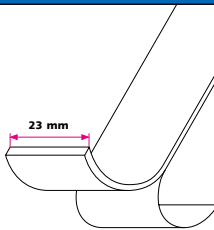

Glat Indlæg, 23 mm

Længder:

25 m

Farve:

Sort