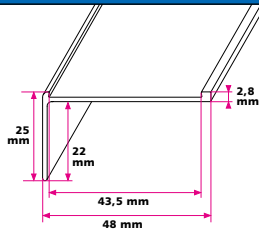

Trappeforkant t. 43 mm indlæg, ret vinkel

Længder:

540 cm

Farve:

- Mat alu