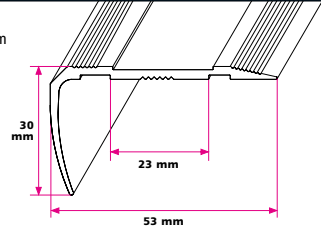

Dess. 113

38 x 17 mm Trappeforkant**Længder:**

270, 500, 540 cm

Farve:

- Mat alu
- Guld elox

Dess. 115

53 x 30 mm Trappeforkant**Længder:**

270, 500, 540 cm

Farve:

- Mat alu
- Guld elox

Dess. 116

38 x 30 mm Trappeforkant**Længder:**

270, 500, 540 cm

Farve:

- Mat alu
- Guld elox

Dess. 122

PVC Indlæg, 62 mm, Børstet 1-side

Længder:

25 m

Farve:

 Sort børstet

 Grå børstet

Safety Indlæg, 23 mm

Længder: