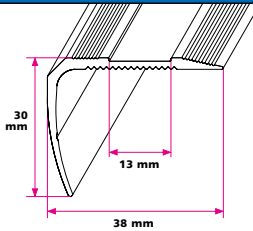

Dess. 113

38 x 17 mm Trappeforkant**Længder:**

270, 500, 540 cm

Farve:

- Mat alu
- Guld elox

Dess. 115

53 x 30 mm Trappeforkant**Længder:**

270, 500, 540 cm

Farve:

- Mat alu
- Guld elox

Dess. 116

38 x 30 mm Trappeforkant**Længder:**

270, 500, 540 cm

Farve:

- Mat alu
- Guld elox

Dess. 122

48 x 35 mm Trappeforkant til tæppe**Længder:**

270, 540 cm

Farve:

- Mat alu
- Guld elox

Dess. 191

Trappeforkant til 43 mm indlæg, lille**Længder:**

540 cm

Farve:

PVC Indlæg, 62 mm, Børstet 1-side

Længder:

25 m

Farve:

 Sort børstet

 Grå børstet

Safety Indlæg, 23 mm

Længder: