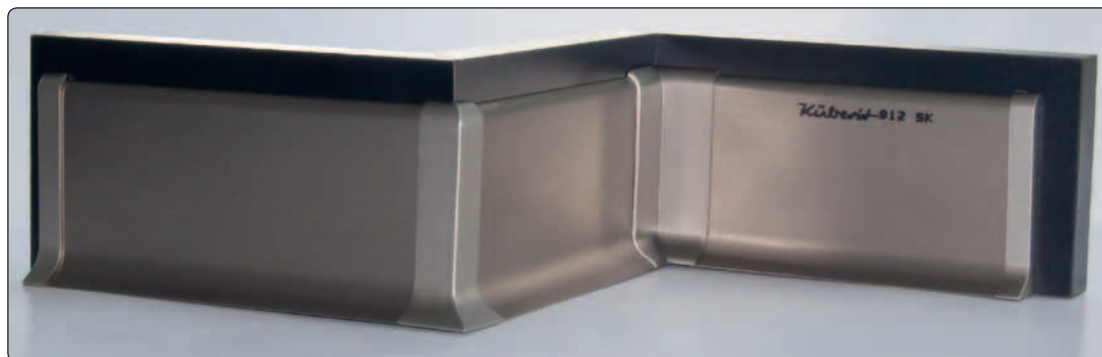

Endestykke, venstre   Endestykke, højre   90° Udvendigt hjørne   90° Indvendigt hjørne   Ligesamler

Dess.: **460**
Længde: **2,5 m**
Farve: **Mat Alu og Børstet Rustfrit Look**

GEFION Profiler A/S