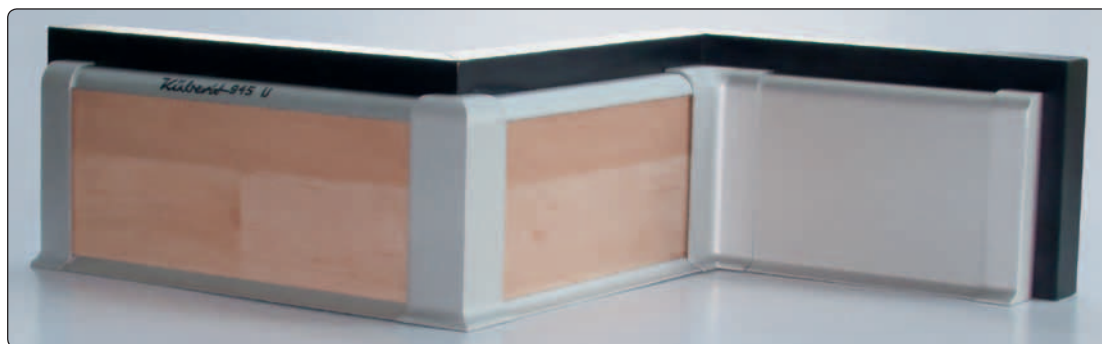

Endestykke, venstre   Endestykke, højre   90° Udvendigt hjørne   90° Indvendigt hjørne   Ligesamler

ALU FODLISTEN ER TOSIDET!

Dess.: **470 (Decolino)**
Længde: **2,5 m**
Farver: **Mat Alu og Børstet Stål Look**

FODLISTER TIL TEKSTIL OG BLØDE BELÆGNINGER SAVEL SOM TIL HÅRDE BELÆGNINGER

ENDESTYKKER, HJØRNER OG LIGESAMLERE TIL FODLISTER DESS. 460²