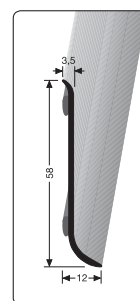

»DECOLINO« - FODLISTE TIL PVC, LINOLEUM OG DESIGNBELÆGNING

ENDESTYKKER, HJØRNER OG LIGESAMLERE TIL »DECOLINO« FODLISTER DESS. 470¹

¹ Mat Alu og Børstet Stål Look

ALU FODLISTEN ER TOSIDET!

Dess.: **470 (Decolino)**
Længde: **2,5 m**
Farver: **Mat Alu og Børstet Stål Look**

FODLISTER TIL TEKSTIL OG BLØDE BELÆGNINGER SAVEL SOM TIL HÅRDE BELÆGNINGER

ENDESTYKKER, HJØRNER OG LIGESAMLERE TIL FODLISTER DESS. 460²

12/09

Dess.: **460**
Længde: **2,5 m**
Farve: **Mat Alu og Børstet Rustfrit Look**

GEFION Profiler A/S