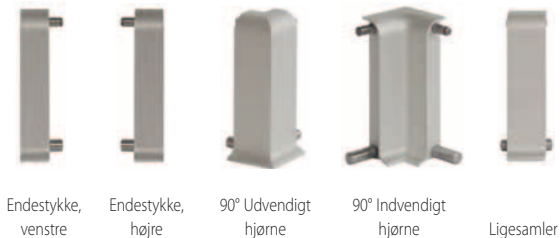

»DECOLINO« - FODLISTE TIL PVC, LINOLEUM OG DESIGNBELÆGNING

ENDESTYKKER, HJØRNER OG LIGESAMLERE TIL »DECOLINO« FODLISTER DESS. 470¹

¹ Mat Alu og Børstet Stål Look