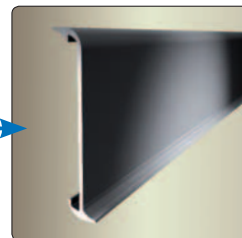

ALU FODLISTEN ER TOSIDET!