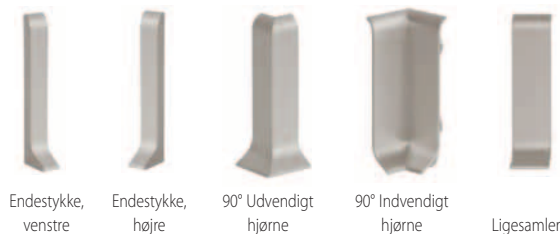

»DECOLINO« - FODLISTE TIL PVC, LINOLEUM OG DESIGNBELÆGNING

ENDESTYKKER, HJØRNER OG LIGESAMLERE TIL »DECOLINO« FODLISTER DESS. 470¹

¹ Mat Alu og Børstet Stål Look

ALU FODLISTEN ER TOSIDET!

Dess.: **470 (Decolino)**
Længde: **2,5 m**
Farver: **Mat Alu og Børstet Stål Look**

FODLISTER TIL TEKSTIL OG BLØDE BELÆGNINGER SAVEL SOM TIL HÅRDE BELÆGNINGER

ENDESTYKKER, HJØRNER OG LIGESAMLERE TIL FODLISTER DESS. 460²

12/09

Dess.: **460**
Længde: **2,5 m**
Farve: **Mat Alu og Børstet Rustfrit Look**

GEFION Profiler A/S