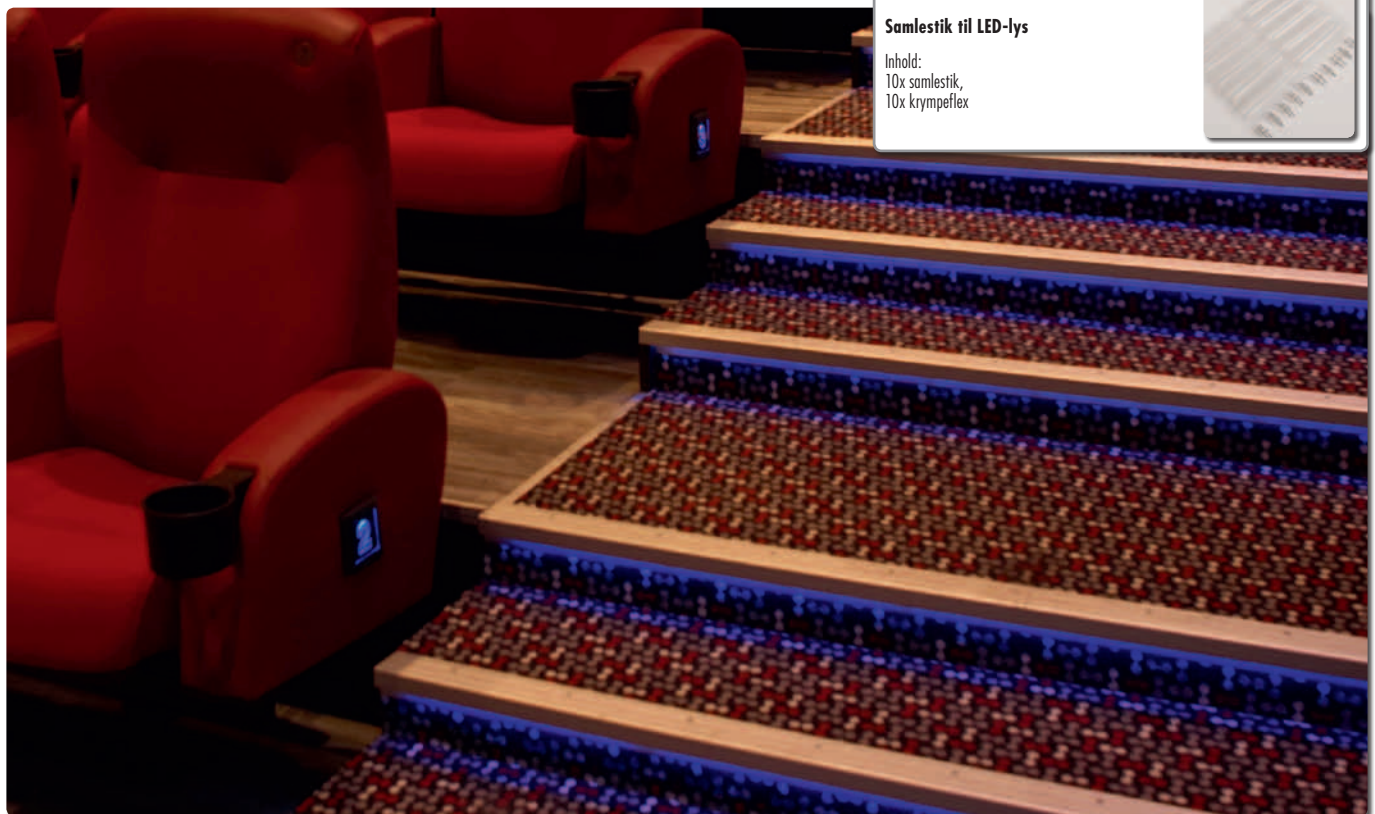

Montage- og sikkerhedsråd:

Montage/elektrisk tilslutning og opstart skal udføres af en autoriseret el-installatør. Vær opmærksom på VDE regulativerne.

Bemærk: Garantien på LED-lysene er 1 år(efter levering)!

GEFION Profil A/S