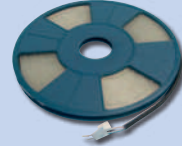

890

890

Aluminium,

Poleret,
Mat alu,
Guld,
Sand,
Bronze,
Rustfrit Stål
look

V

Længde/m,

3,00

899 - LED-lys, hvid,
adskillelig hver 16,7 cm

894 -
Rør til LED-lys

1238919954

Forbindelsessæt til LED-lys (1,5 m, til 24V)

Inhold:
1x 1,5m kabel,
1x samlestik,
1x endekappe,
3x krympeflex

896 (24V, 12W - til 5 m)
897 (24V, 60W - til 25 m)

LED-driver
inkl. 2m fodeledning,
Euro stik

896

897

891

891

Aluminium,

Poleret,
Mat alu,
Guld,
Sand,
Bronze,
Rustfrit Stål
look

V

Længde/m,