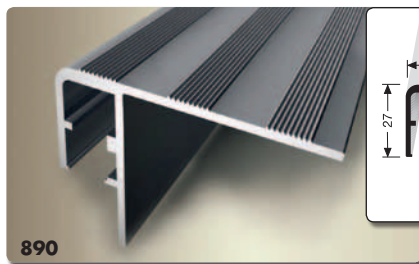

TRAPPEFORKANTER MED LED-LYS

GEFION PROFILER A/S
SABROESVEJ 16 · 8600 SILKEBORG
TELEFON +45 86 81 11 01 · FAX +45 86 81 24 84
kontakt@gefionprofiler.dk · www.gefionprofiler.dk

TRAPPEFORKANTER MED LED-LYS

890

890

Aluminium,

Poleret,
Mat alu,
Guld,
Sand,
Bronze,
Rustfrit Stål
look

V

Længde/m,

3,00

899 - LED-lys, hvid,
adskillelig hver 16,7 cm

894 -
Rør til LED-lys

1238919954

Forbindelsessæt til LED-lys (1,5 m, til 24V)

Inhold:
1x 1,5m kabel,
1x samlestik,
1x endekappe,
3x krympeflex

896 (24V, 12W - til 5 m)
897 (24V, 60W - til 25 m)

LED-driver
inkl. 2m fodeledning,
Euro stik