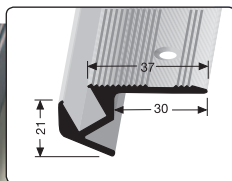

891

Aluminium,

Poleret,
Mat alu,
Guld,
Sand,
Bronze,
Rustfrit Stål
look

V

Længde/m,

2,50 - 5,00

1238919955

Samlestik til LED-lys

Inhold:
10x samlestik,
10x krympeflex