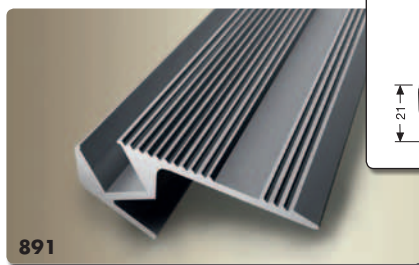

890

890

Aluminium,

Poleret,
Mat alu,
Guld,
Sand,
Bronze,
Rustfrit Stål
look

V

Længde/m,

3,00

899 - LED-lys, hvid,
adskillelig hver 16,7 cm

894 -
Rør til LED-lys

1238919954

Forbindelsessæt til LED-lys (1,5 m, til 24V)

Inhold:
1x 1,5m kabel,
1x samlestik,
1x endekappe,
3x krympeflex

896 (24V, 12W - til 5 m)
897 (24V, 60W - til 25 m)

LED-driver
inkl. 2m fodeledning,
Euro stik

896

897

891

891

Aluminium,

Poleret,
Mat alu,
Guld,
Sand,
Bronze,
Rustfrit Stål
look

V

Længde/m,