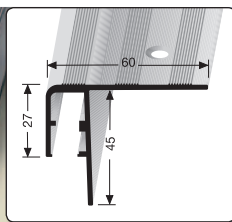

890

890

Aluminium,

Poleret,
Mat alu,
Guld,
Sand,
Bronze,
Rustfrit Stål
look

V

Længde/m,

3,00

899 - LED-lys, hvid,
adskillelig hver 16,7 cm

894 -
Rør til LED-lys

1238919954

Forbindelsessæt til LED-lys (1,5 m, til 24V)

Inhold:
1x 1,5m kabel,
1x samlestik,
1x endekappe,
3x krympeflex

896 (24V, 12W - til 5 m)
897 (24V, 60W - til 25 m)

LED-driver
inkl. 2m fodeledning,
Euro stik