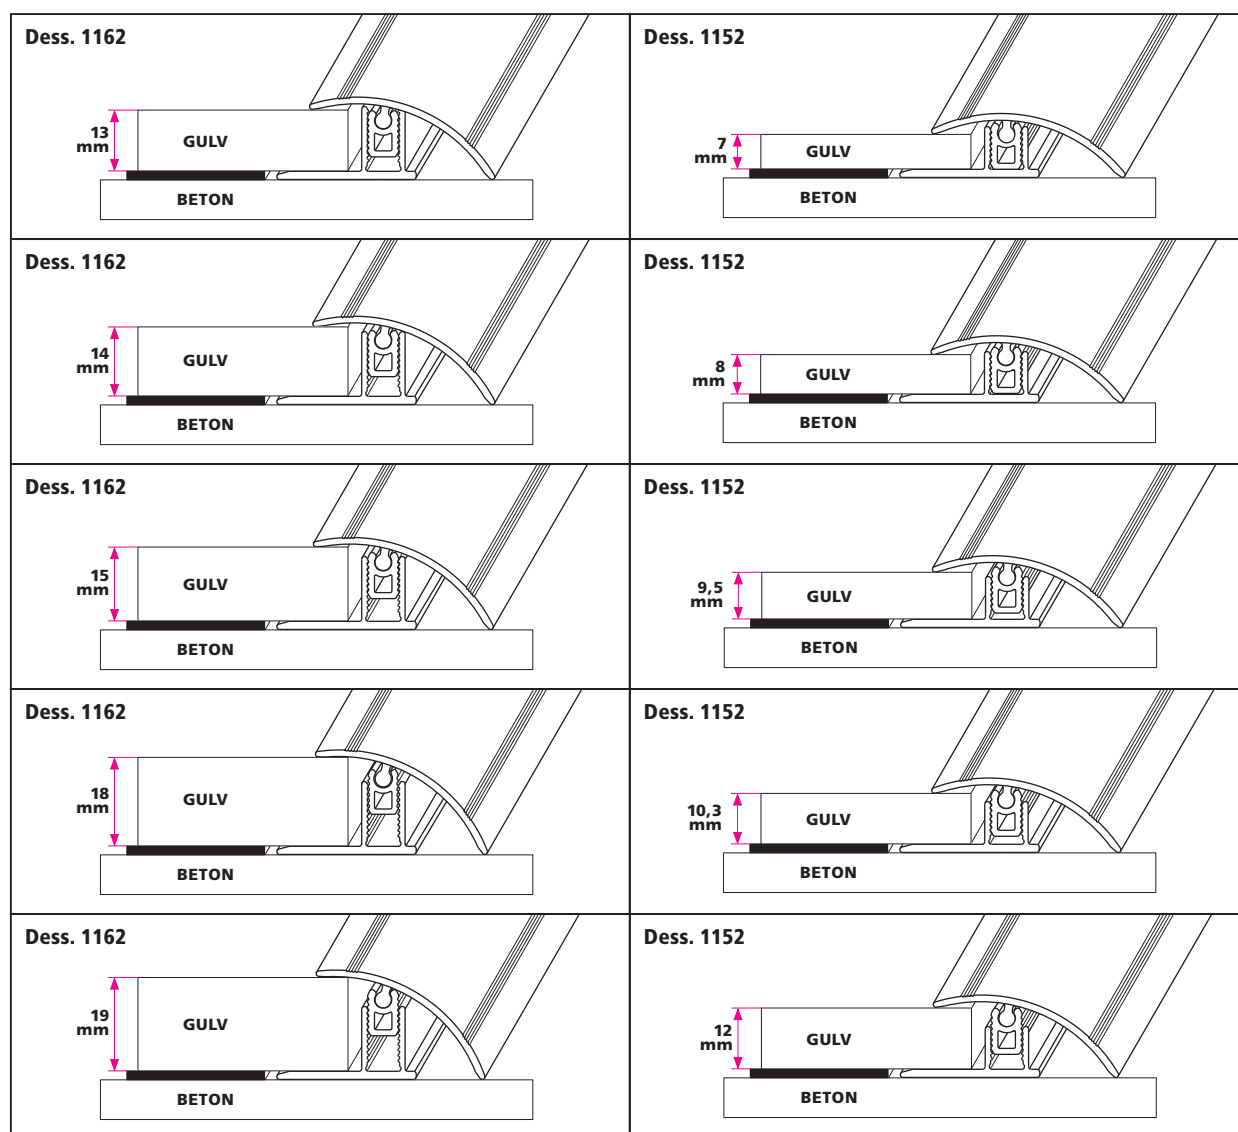

GEFION PROfiler A/S

Multiflex afslutningsprofiler

Multiflex afslutningsprofil til 0 mm

Dess. nr	Beskrivelse	Farve	Længde	Salgsenhed
1152	Afslutning 7-11 mm	Mat Alu	2,70/5,40 m.	10 stk.
1162	Afslutning 14-19 mm	Mat Alu	2,70/5,40 m.	10 stk.
952	Afslutning 7-11 mm	Sort Elox	2,70/5,40 m.	10 stk.
962	Afslutning 14-19 mm	Sort Elox	2,70/5,40 m.	10 stk.
8052	Afslutning 7-11 mm	Hvid Eg	2,70/5,40 m.	10 stk.
8062	Afslutning 14-19 mm	Hvid Eg	2,70/5,40 m.	10 stk.
8152	Afslutning 7-11 mm	Natur Eg	2,70/5,40 m.	10 stk.
8162	Afslutning 14-19 mm	Natur Eg	2,70/5,40 m.	10 stk.
8252	Afslutning 7-11 mm	Ask Lud	2,70/5,40 m.	10 stk.
8262	Afslutning 14-19 mm	Ask Lud	2,70/5,40 m.	10 stk.

Multiflex afslutningsprofil kan kombineres med mange forskellige højder. Mindste højde til 0 mm er 7 mm belægning. Højeste højde til 0 mm er 19 mm belægning. Derimellem er der et væld af kombinationsmuligheder med lav og høj bundprofil.