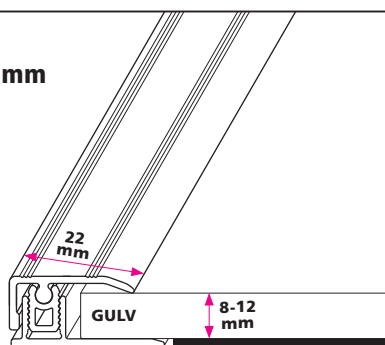

GEFION PROfiler A/S

Multiflex profiler

Multiflex profiler

Afslutning Gulvhøjder 8-12 mm

Dess. 1153

Afslutning Gulvhøjder 13-17 mm

Dess. 1163

Dilatation 8-11 mm

Dess. 151

Dilatation 13-16 mm

Dess. 161

Overgang 4-16 mm

Dess. 151

Overgang 6-20 mm

Dess. 161

Overgangskombinationer – Gulvhøjder i mm