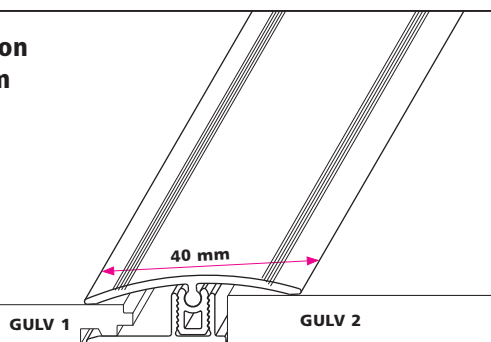

GEFION PROfiler A/S

Multiflex profiler

Multiflex profiler

Afslutning Gulvhøjder 8-12 mm

Dess. 1153

Afslutning Gulvhøjder 13-17 mm

Dess. 1163

Dilatation 8-11 mm

Dess. 151

Dilatation 13-16 mm

Dess. 161

Overgang 4-16 mm

Dess. 151

Overgang 6-20 mm

Dess. 161

Overgangskombinationer – Gulvhøjder i mm