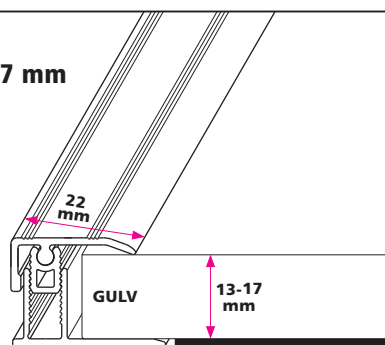

GEFION PROfiler A/S

Multiflex profiler

Multiflex profiler

Afslutning Gulvhøjder 8-12 mm

Dess. 1153

Afslutning Gulvhøjder 13-17 mm

Dess. 1163

Dilatation 8-11 mm

Dess. 151

Dilatation 13-16 mm

Dess. 161

Overgang 4-16 mm

Dess. 151

Overgang 6-20 mm

Dess. 161

Overgangskombinationer – Gulvhøjder i mm