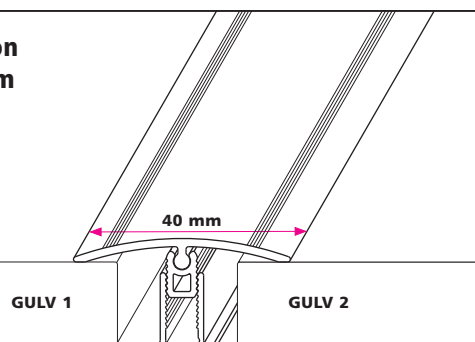

GEFION PROfiler A/S

Multiflex profiler

Multiflex profiler

Afslutning Gulvhøjder 8-12 mm

Dess. 1153

Afslutning Gulvhøjder 13-17 mm

Dess. 1163

Dilatation 8-11 mm

Dess. 151

Dilatation 13-16 mm

Dess. 161

Overgang 4-16 mm

Dess. 151

Overgang 6-20 mm

Dess. 161

Overgangskombinationer – Gulvhøjder i mm