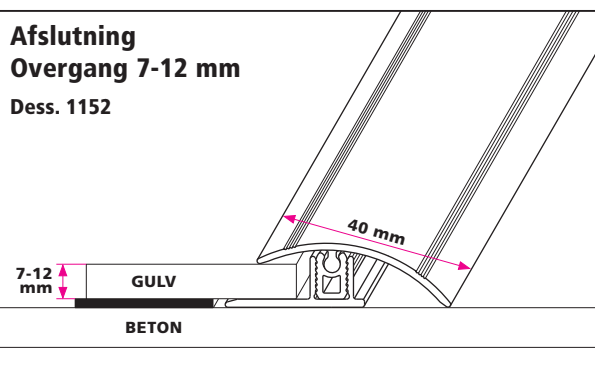

Afslutning Overgang 7-12 mm

Dess. 1152