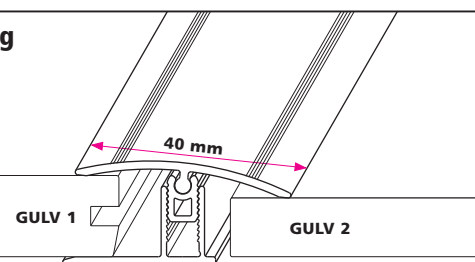

GEFION PROfiler A/S

Multiflex profiler

Multiflex profiler

Afslutning Gulvhøjder 8-12 mm

Dess. 1153

Afslutning Gulvhøjder 13-17 mm

Dess. 1163

Dilatation 8-11 mm

Dess. 151

Dilatation 13-16 mm

Dess. 161

Overgang 4-16 mm

Dess. 151

Overgang 6-20 mm

Dess. 161

Overgangskombinationer – Gulvhøjder i mm