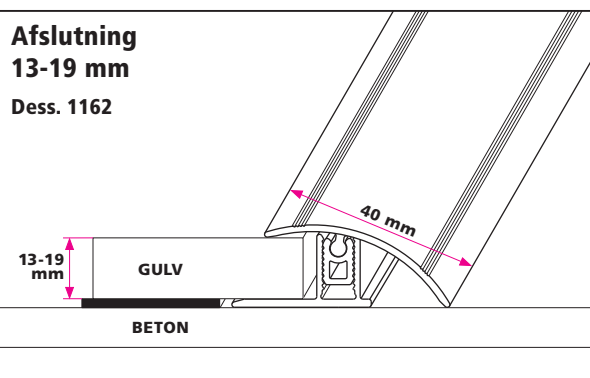

Dess. 151

Dilatation 13-16 mm

Dess. 161

Overgang 4-16 mm

Dess. 151

Overgang 6-20 mm

Dess. 161

Overgangskombinationer – Gulvhøjder i mm

Gulv 1	16	15	14	13	12	11
Gulv 2	4	5	6	7	8	9

Overgangskombinationer – Gulvhøjder i mm

Gulv 1	20	19	18	17	16	15	14
Gulv 2	6	7	8	9	10	11	12

Afslutning Overgang 7-12 mm

Dess. 1152

Afslutning 13-19 mm

Dess. 1162